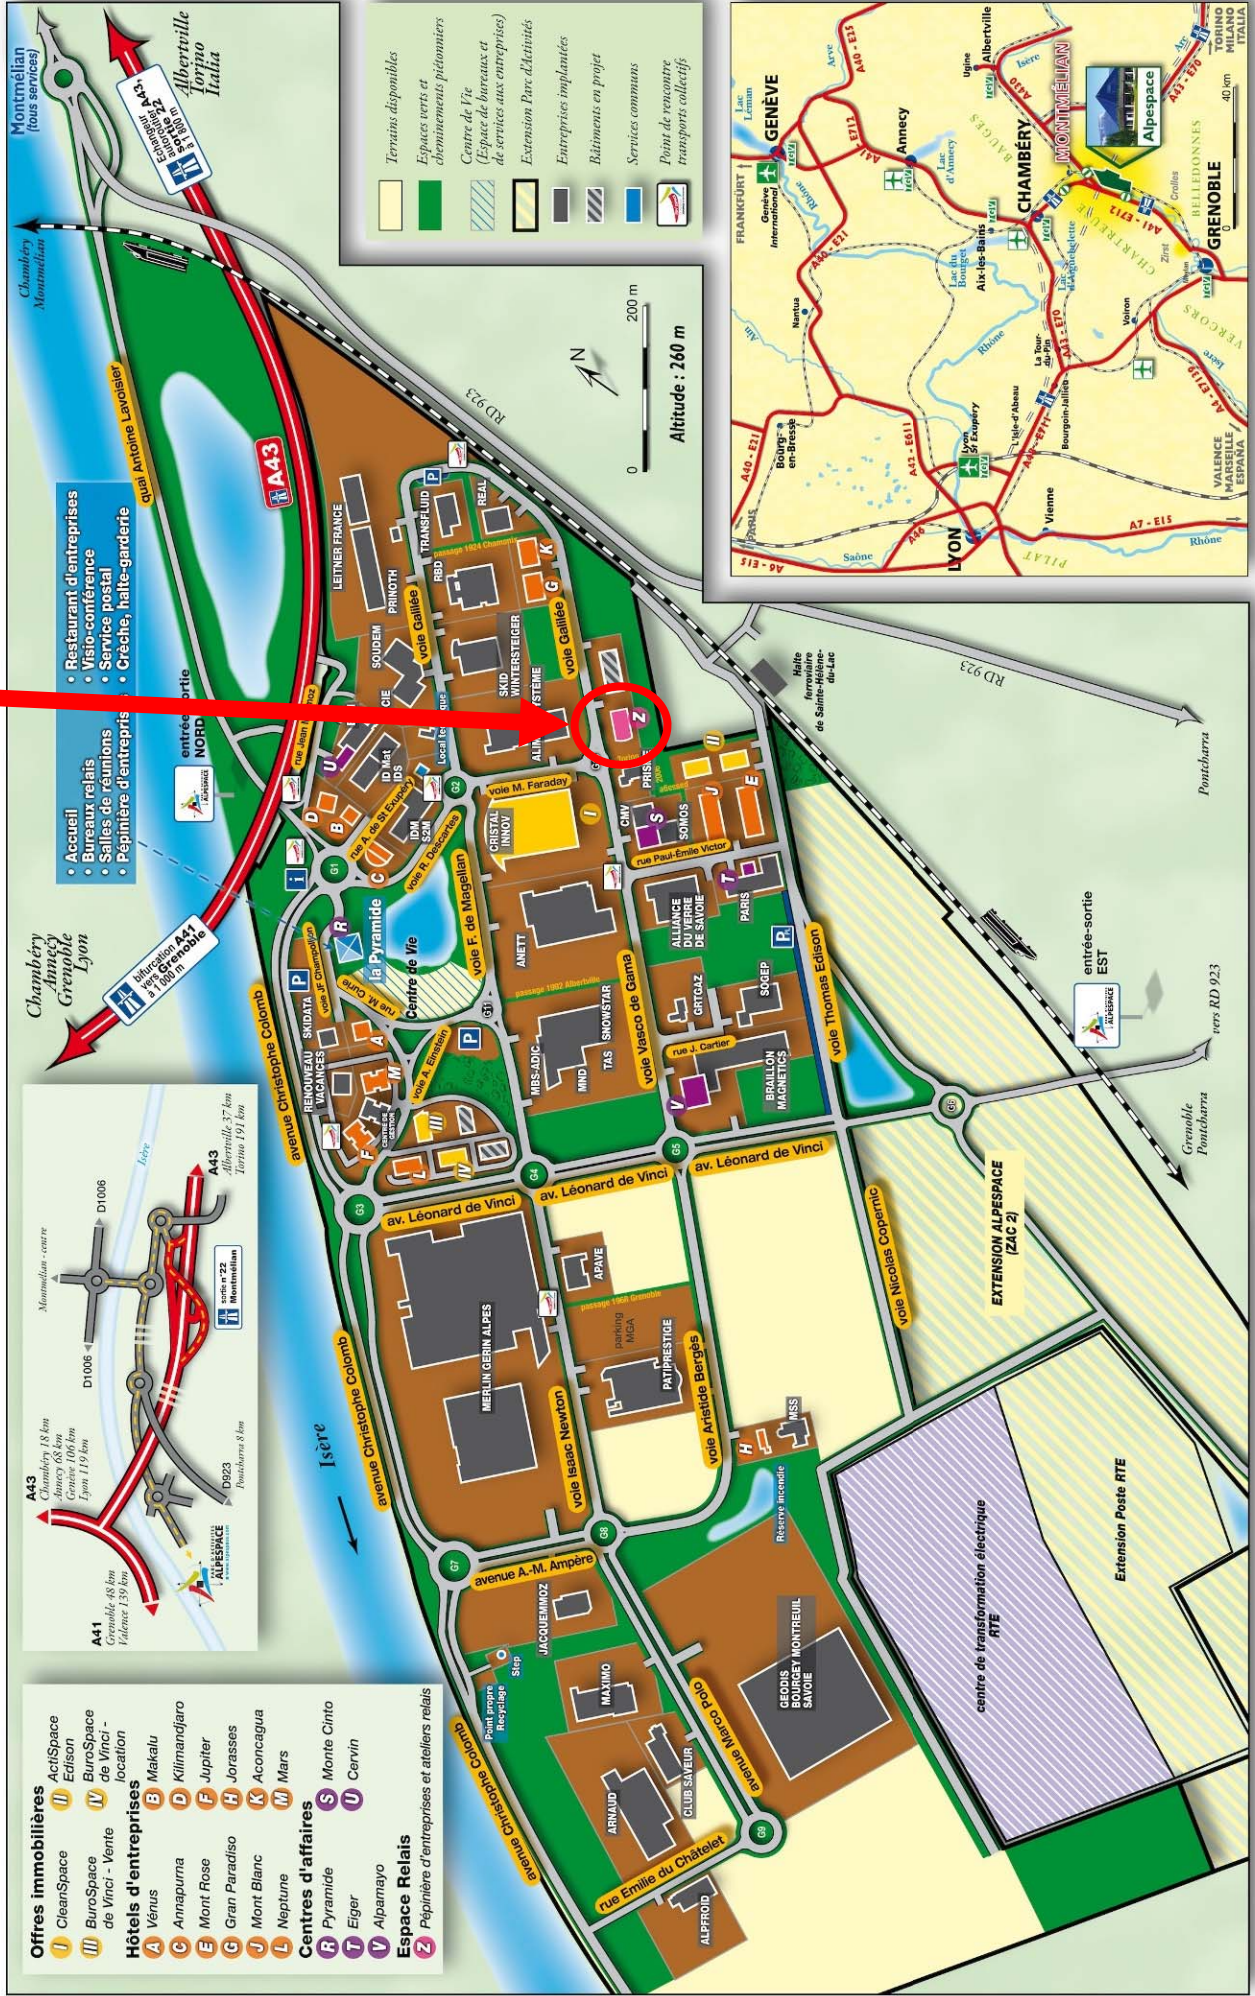

Parc d'Activités ALPESPACE

Montmélian – Francin – Sainte-Hélène-du-Lac

Pépinière d'entreprises
Montagne & Outdoor

- **Offres immobilières**
  - ActiSpace
  - CleanSpace
  - Edison
  - BuroSpace
  - BuroSpace de Vinci - Vente de Vinci - location
- **Hôtels d'entreprises**
  - Vénus
  - Makalu
  - Kilimandjaro
  - Mont Rose
  - Gran Paradiso
  - Mont Blanc
  - Neptune
  - Mars
- **Centres d'affaires**
  - Pyramide
  - Eiger
  - Alparmayo
- **Espace Relais**
  - Pépinière d'entreprises et ateliers relais