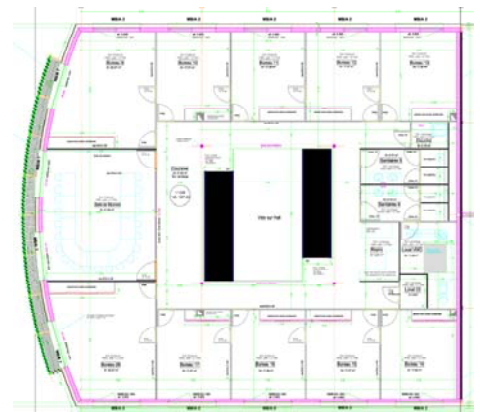

Conçu pour vous aider à démarrer votre activité

- Bâtiment mixte de bureaux et d'atelier-stockage ou bureaux seuls.
- Bail précaire de moins de 2 ans, pour plus de souplesse.
- Bureaux meublés.
- Nombreux services mutualisés sur 270 m²: copieur, machine à café, salle de réunion, ménage, collecte du courrier, internet, cuisine, salon détente, douches...
- Chauffage et refroidissement par géothermie (Bâtiment BBC).
- Places de parking extérieures.
- Signalétique spécifique pour la pépinière
- Présence sur le Parc des institutionnels de la montagne (DSF, SNGM, FPS, France Montagnes, ...) et de plus de 40 entreprises Montagne & Outdoor (Jack Wolfskin, Dynafit, Salewa, SRAM,...).

Architecture soignée qui participe à
donner une image positive des
entreprises installées

Surfaces disponibles

En rdc ou 1er étage	Surfaces en m ²
Bureaux	330 (de 14 à 31,5 m ²)
Ateliers Entrepôts	150 m ² chacun couplé à 49 m ² de bureaux