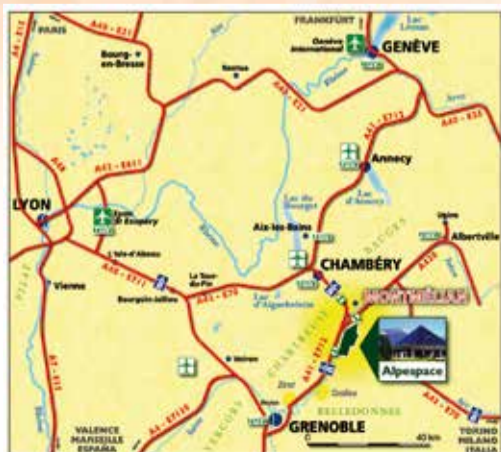

Organisé par

le club de Brison Saint-Innocent Cyclisme
sous l'égide de la FFC Savoie
avec la collaboration du Syndicat Mixte Alpespace
et des Municipalités de Francin
et de Ste-Hélène-du-Lac

13[€] CYCLESAPACE

GRAND PRIX CYCLISTE

SAMEDI 25 JUIN 2016

Circuit 4,250 km

dans le Parc
d'activités Alpespace

Règlement

- Port du casque rigide obligatoire
- Licence obligatoire avec visa médical
- Respect du code de la route

13 h 30 Remise des dossards à La Pyramide

15 h 00 1re course
• FFC Pass Cyclisme 1-2-3-4 et Open
• FSGT 2-3 et UFOLEP 1-2 acceptés avec carte journée + 8 €
16 tours = 68 km

15 h 02 2e course
• FSGT 4-5 / UFOLEP 3-4
10 tours = 42,5 km

17 h 45 Remise des prix et vin d'honneur

Renseignements et inscriptions :

Christophe PIQUET • 06 86 81 44 97 • 06 38 16 53 61 • cpiquet@sfr.fr

La Pyramide - Parc d'activités Alpespace
61 voie Jean-François Champollion - 73800 Francin
Coordonnées GPS : [LG] E 6°01'59" [LT] N 45°28'49"

PARC D'ACTIVITES
ALPESPACE
www.alpespace.com